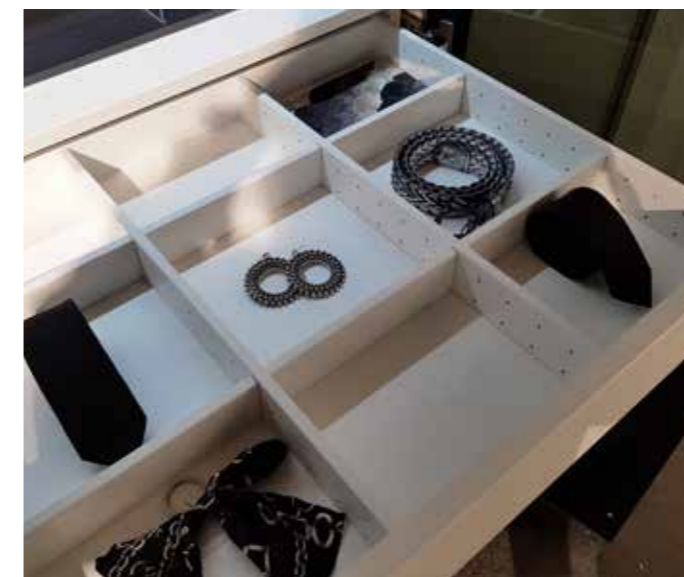

Gut sortiert und ausgeleuchtet

Statten Sie Ihren Kleiderschrank nach Ihren Vorlieben und Ihrer Preisvorstellung aus. Für gefaltete Kleidung eignen sich Einlegeböden, Depots oder Auszüge. Kleiderstangen sowie ein Kleiderlift sind optimal zum Aufhängen. Alles was kleinteiliger ist, lässt sich in Schubkästen sortieren.

BETA LIGHT kann außerdem mit einer Beleuchtung optimiert werden. So lassen sich Lichtschienen in Ober- oder Einlegeböden einsetzen als auch in die komplette Korpus-Seite.

Well assorted and illuminated

Regardless of whether it is for hanging or folded clothing, large items of clothing or small-sized accessories, favourite items on show or clothing stored in drawers for specific purposes, every piece of clothing takes its rightful place inside the BETA LIGHT.

Light rails can be deployed in shelves or cabinet body sides to optimize BETA LIGHT through lighting.

BETA LIGHT Auszugsboden mit Glasblende
 BETA LIGHT pull out shelf with glass panel

BETA LIGHT Schubkästen mit Einteilungsgitter
 BETA LIGHT drawer with division guards