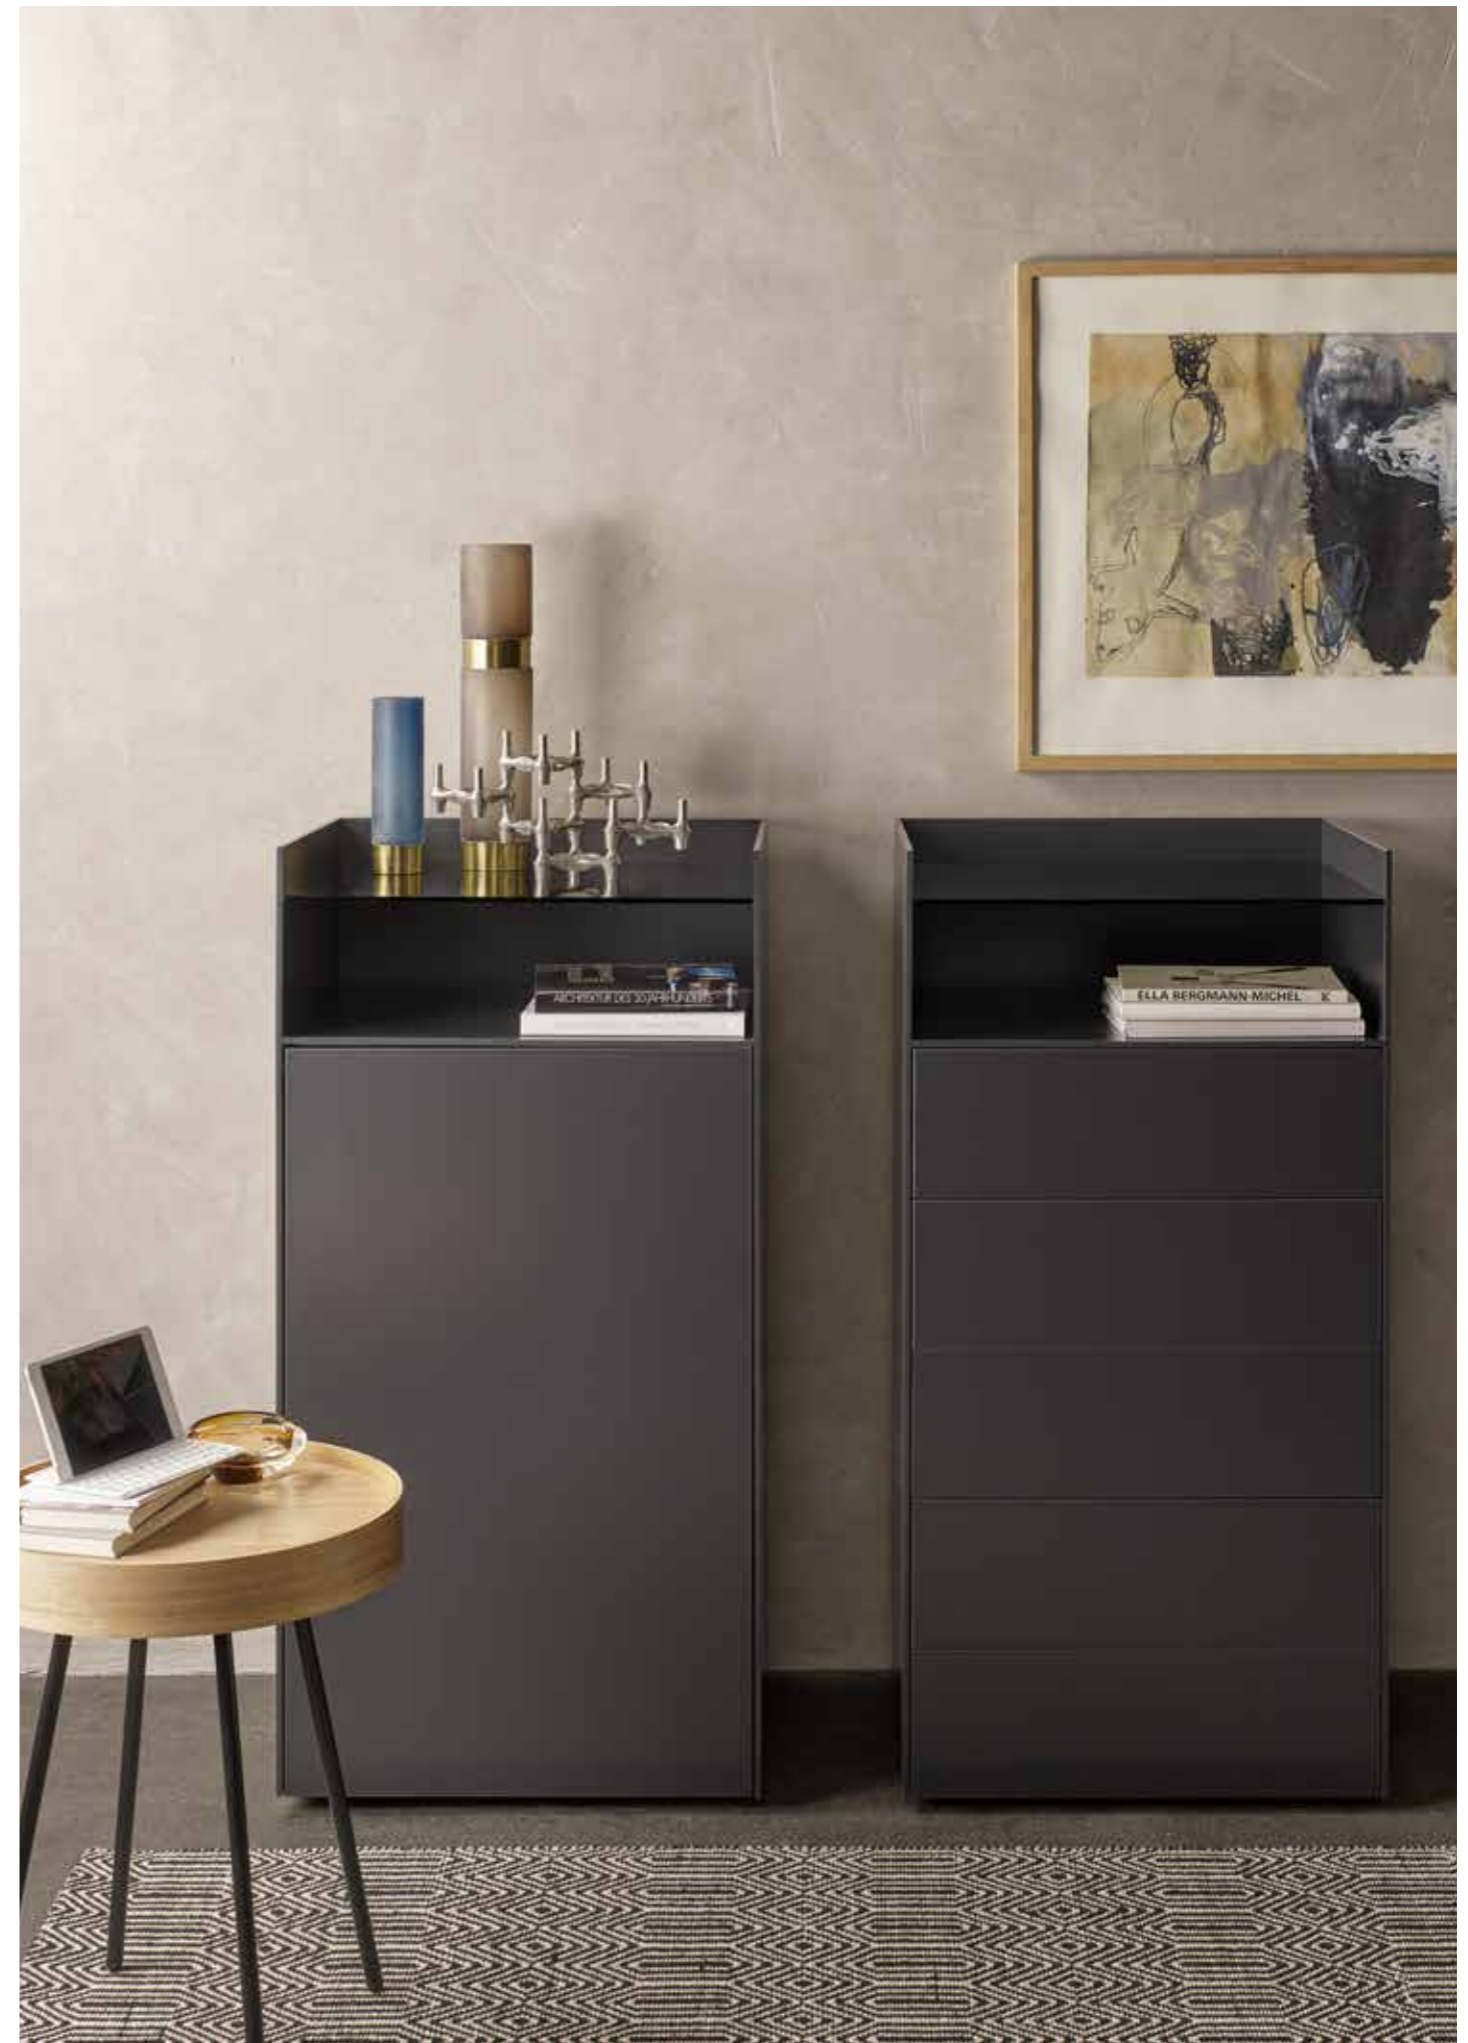

CENTRIC Solitärkommode | Dekor | Graphitschwarz | Links: Mit offenem Fach und Parsolglasboden, 1 Drehtür | Rechts: Mit offenem Fach und Parsolglasboden, 5 Schubkästen
Commode simple CENTRIC | Décor | Noir graphite | Gauche : avec compartiment ouvert et étagère en verre Parsol, 1 porte battante | Droite : avec compartiment ouvert et étagère en verre Parsol, 5 tiroirs