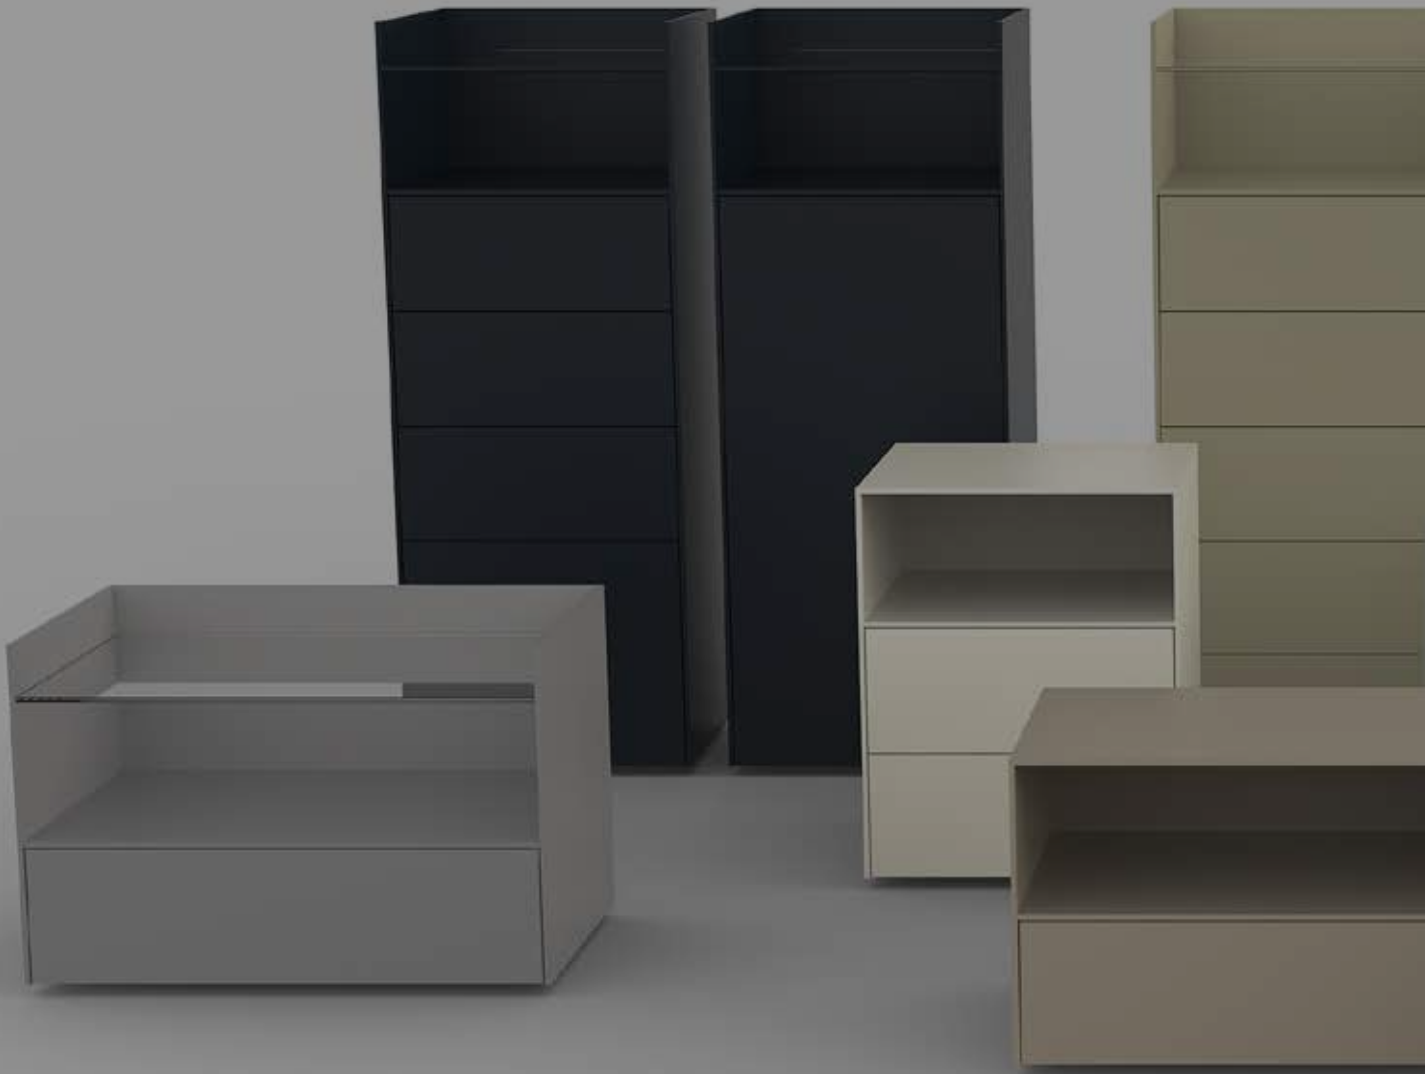

AN Collection GmbH
Heidegrundweg 104 – 108
33689 Bielefeld | Germany
mail@an-collection.com
T: +49.5205.7502 0
www.an-collection.com